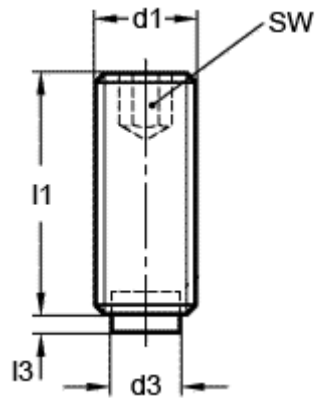

Varenummer: 20931681
Beskrivelse: E+G Gevinstift
GN 913.3-M12-40-KU

Mål

d1 = M12
d3 = 8
l1 = 40.0
l3 = 2.1
SW = 6.0